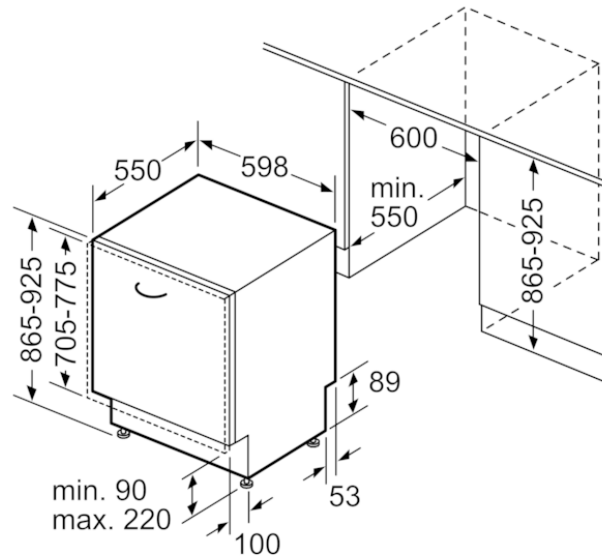

iQ100, Helintegrerad diskmaskin, 60 cm, XXL
SX61IX09TE

Mått i mm